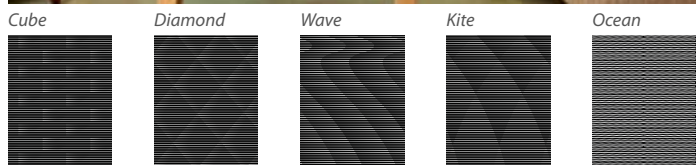

Durch speziell gestanzte Lamellenkanten werden interessante Formen, von beruhigenden Wellen bis hin zu geometrischen Konturen, in der Jalousie sichtbar.

Cube

Wave

Ondulette® ist in einer umfassenden Farbpalette, in vier großflächigen Mustern (Cube, Diamond, Wave und Kite) sowie in einer Lamellenstruktur (Ocean) verfügbar.