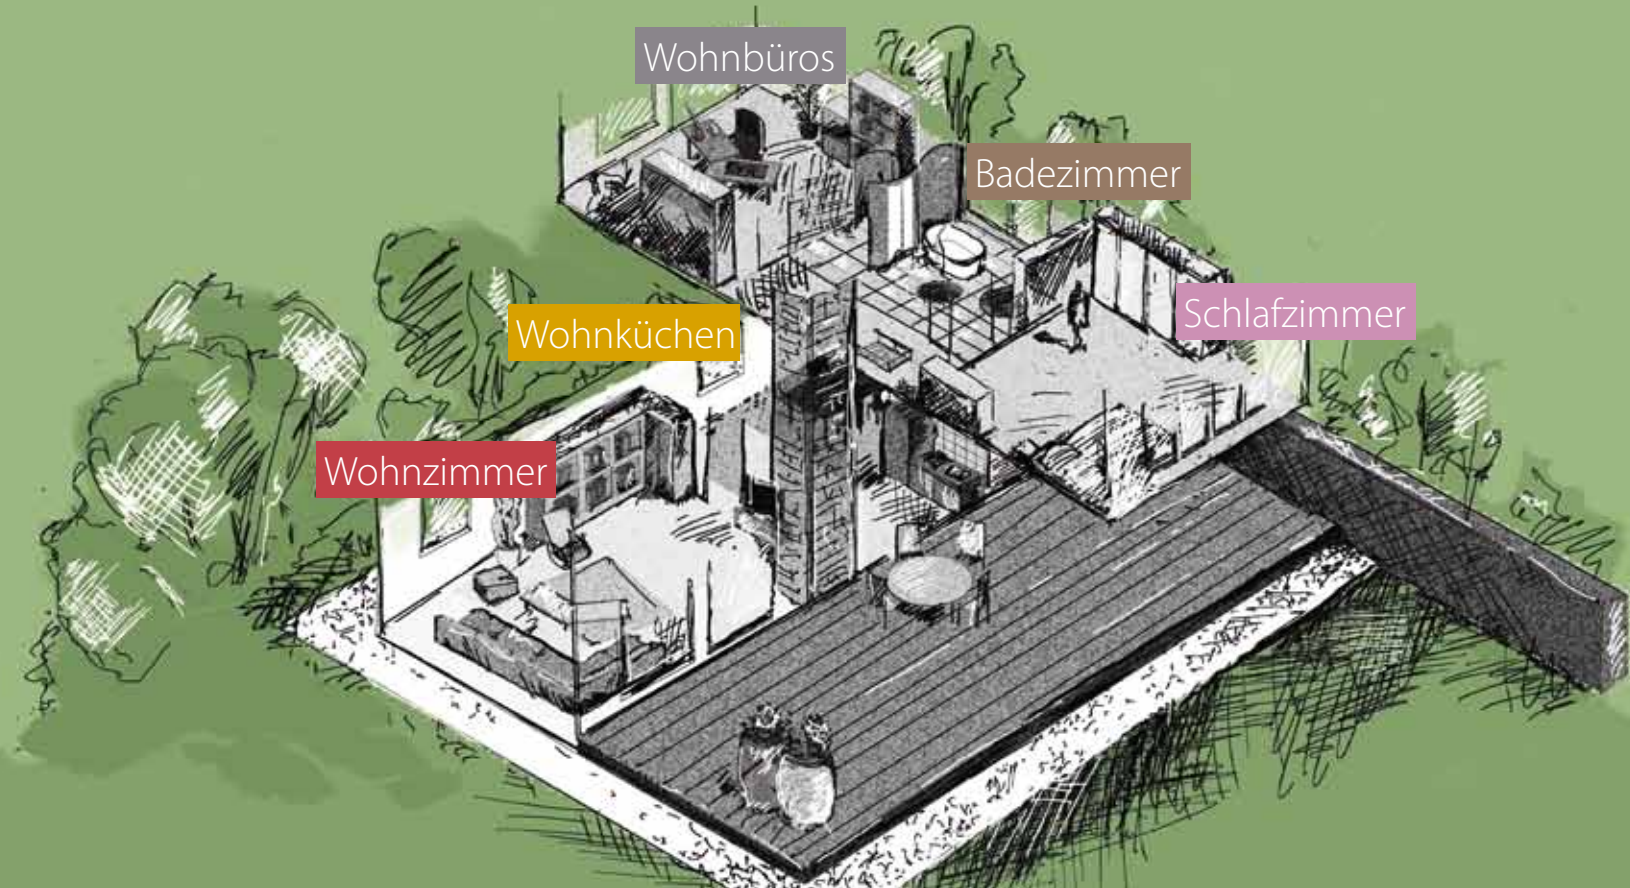

Ihr Einrichtungsberater

mit der neuen Lamellenvorhang-Kollektion

www.erfal.de

Räume neu erleben

 erfal®

Inhaltsverzeichnis

Der Einrichtungsberater führt Sie Seite für Seite durch jeden Wohnbereich.
Er zeigt Ihnen aktuelle Farbtrends und Einrichtungsideen der neuen Lamellenkollektion.

Gemütliche

Wohnküchen

zum Wohlfühlen

Schönen, farbigen Lichtschutz können Sie auch für Ihre Küche nutzen. Hochwertige Lamellenvorhänge in warmen Naturtönen unterstreichen das repräsentative Wohnumfeld. Die exklusive Ausstattung gibt diesem Esszimmer seinen prägnanten Charakter. Eine Fensterverkleidung, mit der Sie Ihre ganz persönliche Vorstellung von Stil verwirklichen

Moderne Wohnzimmer zum Relaxen

So machen Sie einen Wohnraum zum Wohlfühlraum. Mit kreativen Farbkombinationen werden Lamellenvorhänge zum dekorativen Gestaltungselement in Ihren Räumen. Setzen Sie besondere Akzente mit einem Farbwechsel innerhalb Ihrer Lamellenanlage. Die Farben und die Anzahl der einzelnen Lamellen bestimmen Sie ganz individuell.